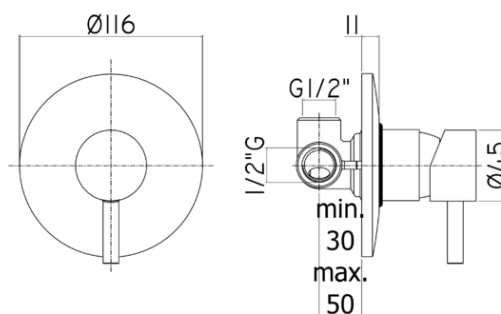

stick

DESCRIZIONE | DESCRIPTION

- Miscelatore incasso doccia (1 uscita) completo di:
- piastra in metallo Ø116mm
- attacchi 1/2"G

- Concealed shower mixer (1 outlet) complete with:
- metal wall plate Ø116mm
- 1/2"G connections

ARTICOLO | ARTICLE

SK 010..

- senza deviatore
- without diverter

RAPPORTO PROVA PORTATA | FLOW RATE REPORT

	Uscita outlet	Pressione / Pressure (bar)									
		0,5	1	1.5	2	2.5	3	3.5	4	4.5	5
Portata / Flow rate (l / min)		8.9	12.6	15.2	17.6	19.5	21.6	23.3	24.9	26.4	28